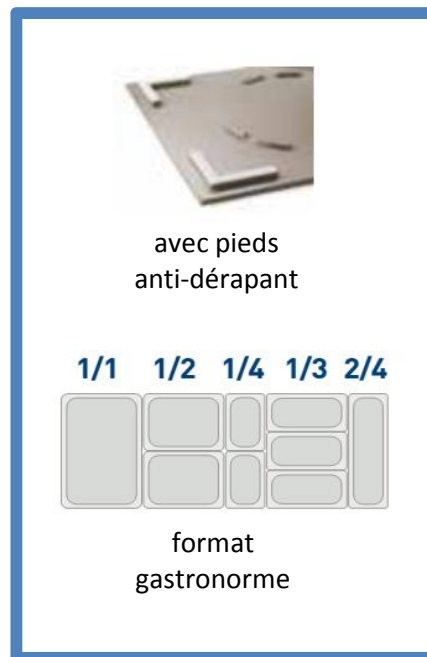

- Dimensions :
- Ø 230 ht 15 mm = **ref 910041**
 - Ø 280 h 15 mm = **ref 910041-1**
 - Ø 325 ht 15 mm = **ref 910041-2**

Présentoir pelle

Méla miné imitation bois

- Dimensions :
- Ø 300 mm = **ref 910042**
 - 530 x 200 mm = **ref 910042-1**
 - 610 x 200 mm = **ref 910042-2**

Présentoir rectangulaire

Méla miné imitation bois (chêne)

- Dimensions :
- 530 x 325 mm (GN 1/1) = **ref 100083-1**
 - 325 x 265 mm (GN 1/2) = **ref 100083-2**
 - 325 x 176 mm (GN 1/3) = **ref 100083-3**
 - 265 x 162 mm (GN 1/4) = **ref 100083-4**
 - 530 x 165 mm (GN 2/4) = **ref 100083-5**